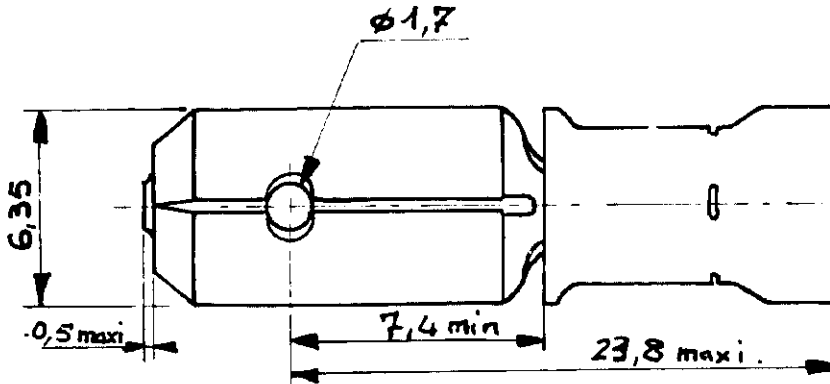

NUMÉRO
C 141085

LES COTES SONT DONNEES EN MM ET NE DOIVENT PAS ETRE RELEVÉES A L'ÉCHELLE SUR LE DESSIN.

© 1968 BY AMP INCORPORATED. ALL RIGHTS RESERVED. AMP PRODUCTS COVERED BY PATENTS AND/OR PATENTS PENDING.

DESSIN CLIENT
UNIQUEMENT POUR RÉFÉRENCES

MATIÈRE ET FINITION

Laiton 1/2 dur

AMP

95 DE FRANCE PONTOISE

- 2 étamé

CLASSE
SERIE 6, 3S

DIMENS - FIL ISOLANT
4 à 6 mm² @ Ø 5,7 maxi