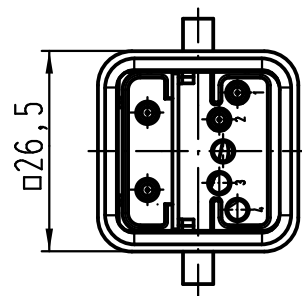

1 2 3 4 5 6

Blockschaltbild/
block diagram

	All Dimensions in mm Original Size DIN A 4			Techn. Character.		Nicht tolerierte Maße! Free size tolerances	
				Dat.	Name	Maßstab/Scale	
				Detail.	03.02.12	Ho	Han Brid-M-c Abschluss schwarz <i>bus terminator black</i>
				Insp.		Be	
				Stand.			
				HARTING Electric GmbH & Co. KG D-32339 Espelkamp			TB 09 12 006 2691
A							Sub. TB 09 12 006 2691 v. 27.10.03
	Mod.	Dat.	Name				Blatt/ page