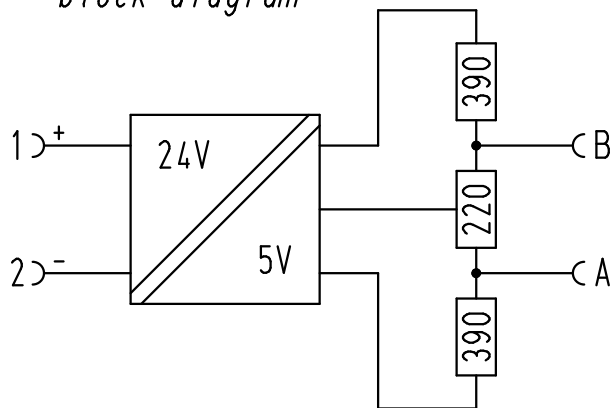

1 2 3 4 5 6

Blockschaltbild/
block diagram

	All Dimensions in mm Original Size DIN A 4			Techn. Character.		Nicht tolerierte Maße! Free size tolerances	
				Dat.	Name	Maßstab/Scale	
				Detail.	03.02.12	Ho	Han Brid-M-c Abschluss schwarz <i>bus terminator black</i>
				Insp.		Be	
				Stand.			
				HARTING Electric GmbH & Co. KG D-32339 Espelkamp			TB 09 12 006 2691
A							Sub. TB 09 12 006 2691 v. 27.10.03
	Mod.	Dat.	Name				Blatt/ page